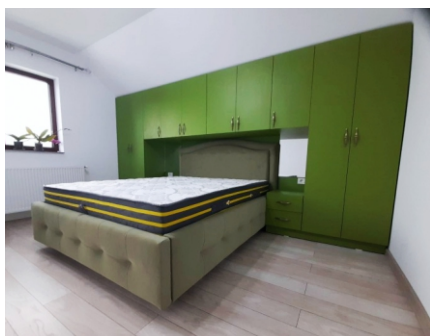

DORMITOARE la comanda

DIVERSE BUCATARI LA COMANDA